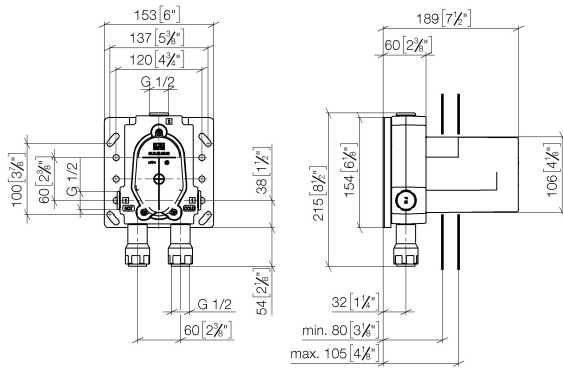

Verlängerung 25 mm -

12 190 970 90

EDITION PRO UP-Einhandbatterie mit Sicherungseinrichtung -

35 071 970 90

mm [inches]

Zertifikate

LGA_19863.

LGA_19862.

WRAS_2207012.

EDITION PRO UP-Einhandbatterie mit Sicherungseinrichtung -

35 071 970 90

Ersatzteilstückliste

Nr.	Artikelnummer	Benennung	Verbaumenge	Lieferzeit
1	04 30 31 024 01 90	Befestigungssatz	2	2
2	04 17 20 128 00 90	Halter	1	2
3	04 31 20 006 00 90	Stopfen	2	2
4	09 11 11 058 90	Zubehoer	1	2
5	90 17 01 188 00 90	Einsatz	1	2
6	90 18 40 151 00 90	Einsatz	1	2
7	90 31 20 098 00 90	Stopfen	1	2
8	90 17 01 189 00 90	Huelse	1	2
9	04 24 03 223 00 90	Einsatz	2	2
10	09 16 01 014 90	Ring	2	2
11	90 17 01 187 00 90	Huelse	1	2
12	04 31 20 100 00 90	Stopfen	1	2
13	90 21 02 148 00 90	Kappe	1	2
14	04 14 03 155 00 90	Dichtungssatz	1	2